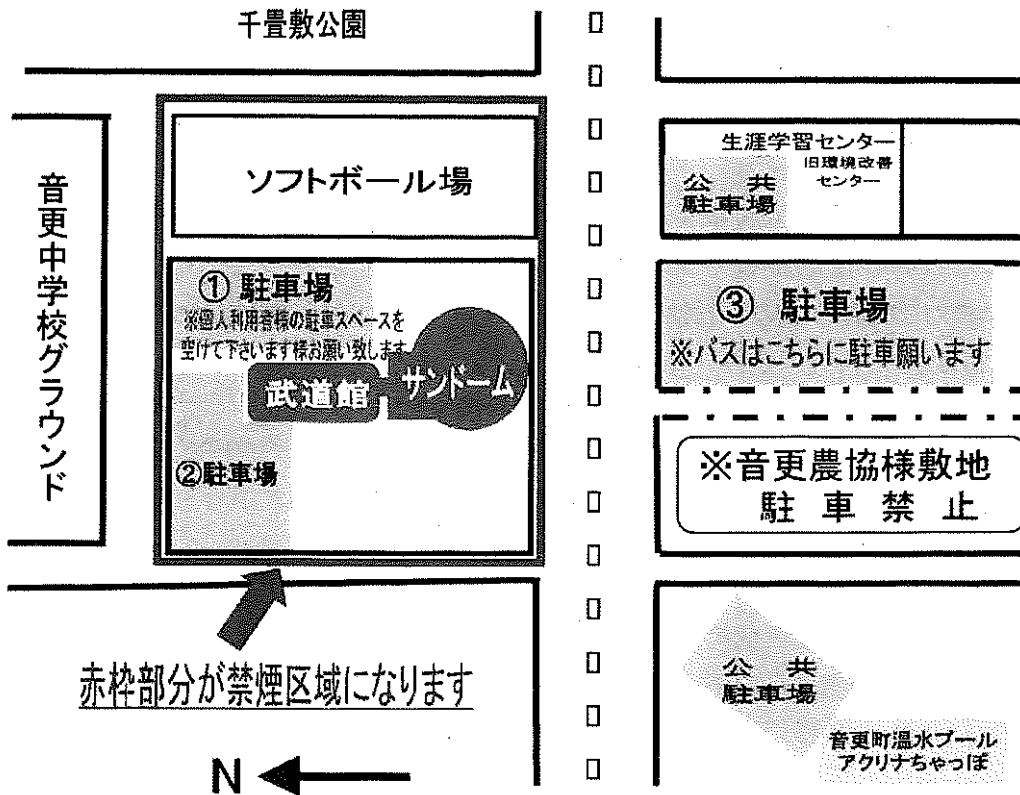

【ご利用者様へご案内】

※事前に大会参加者様への周知をお願い致します

大会参加者様・観覧者様は所定の駐車場に駐車願います。

●近年、駐車マナーを守られない方が多く、個人利用者や近隣住民の方から苦情を頂いております。通路をふさぐ駐車、入口付近や枠外への無理な駐車、路上駐車は他のお客様に迷惑が掛かりますのでおやめ下さい。

利用に支障が出る場合には大会を中断して車両を移動して頂きます。

●大規模の大会時には駐車スペースが足りなくなる状況が多くなっております参加者が多い場合には車を乗り合わせての来館にご協力お願い致します。

大会関係者・参加者は、若干遠くなりますが、**武道館西側駐車場②**と**体育館南側駐車場③**及び**生涯学習センター横**と、**温水プール前駐車場**を、ご利用願います。体育館北側駐車場①につきましては、役員様限定とし個人利用者駐車スペースを空けて頂きますようお願い致します。

なお、駐車場①と②には、マイクロバス及びバス等大型車両の駐車は出来ません。駐車場③、及び温水プール前駐車場をご利用頂きますようお願い致します。

※冬季は各種スケート大会と大会日程が重なる場合があります。

駐車場が混み合いますので、ご理解とご協力をお願い致します。

※第③駐車場隣は音更農協様の敷地で、体育館の駐車場では御座いません。こちらに駐車されることの無いようお願い致します。